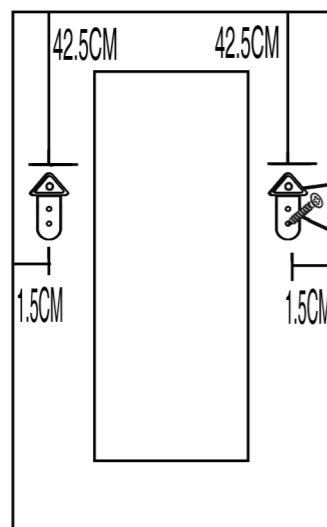

# SKOTTERUP

3805350

A×2

B×6

180CM

78CM

3805350

# DIANALUND

3805156

180CM

78CM

3805156

+

A×2

B×6

# DRONNINGLUND

3815602

A×2

B×4

A

B

A

B